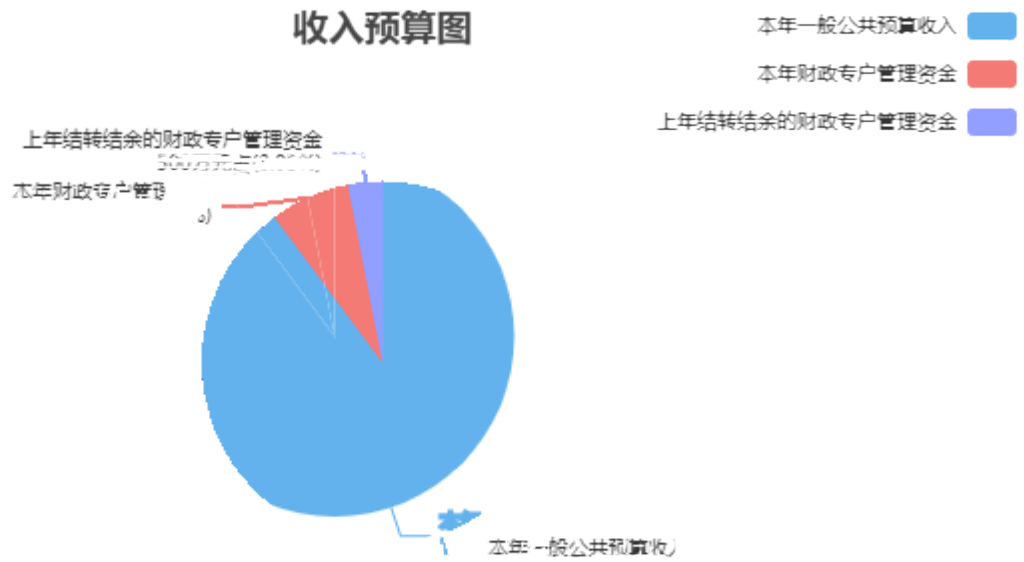

2022 年度
苏州高等职业技术学校
单位预算公开

▪

▪

▪

▪

•

▪

支出预算图